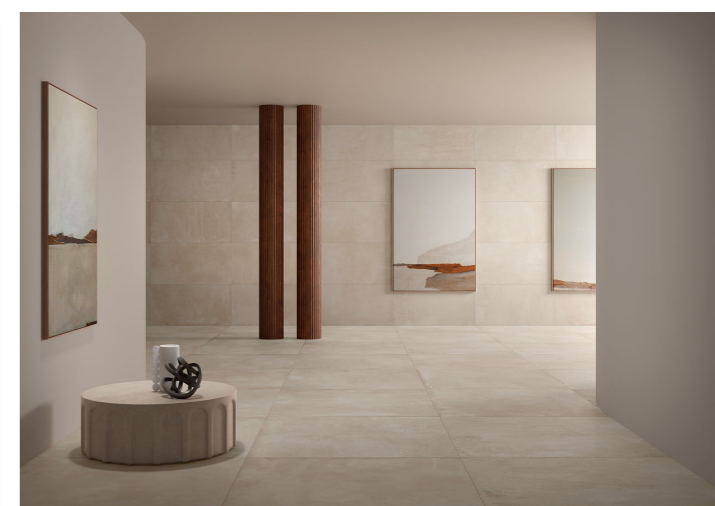

brown

smoke

beige

SANITÁRNÍ KERAMIKA

VILLEROY & BOCH

Umyvadlo
Villeroy & Boch CONCEPT VERITY DESIGN 2.0
s otvorem na baterii a přepadem, bílá Alpin

Umyvadlo
Villeroy & Boch Collaro
k postavení na desku, bez otvoru, bez přepadu
bílá Alpin