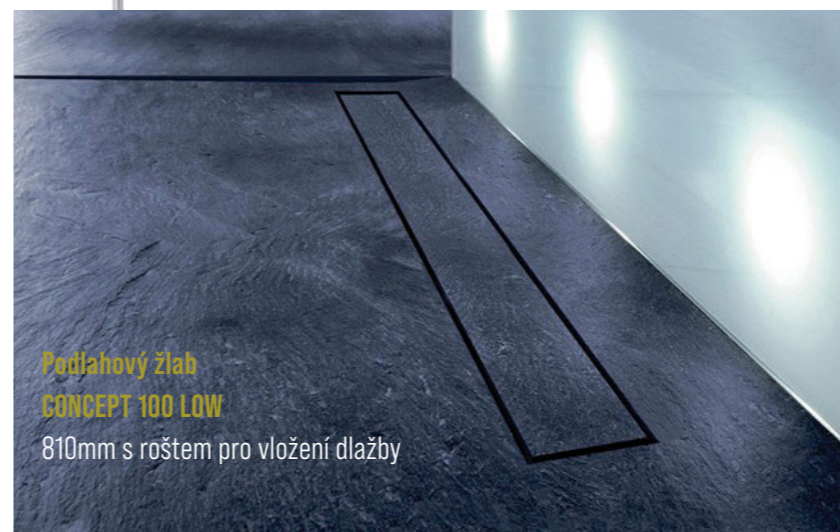

Splachovací tlačítko
ALCA THIN M576
Anti-fingerprint, matná bílá

VANY A SPRCHOVÉ KOUTY

KALDEWEI, CONCEPT, EASY

Vana
KALDEWEI CLASSIC DUO 110
180 x 80 cm ocelová, bílá,
se středovým odtokem

Zrcadlo
AMIRRO CRYSTAL
500x600 mm jednoduché s fazetou

Otopný žebřík
CONCEPT 200 WAVE
600x1695mm, středové připojení, antracit

Sprchový set
CONCEPT 100 NEW
3 polohová hlavice, chrom

Hlavová sprcha
EASY PLUS
ø300mm, kulatá, nerez

Podlahový žlab
CONCEPT 100 LOW
810mm s roštem pro vložení dlažby